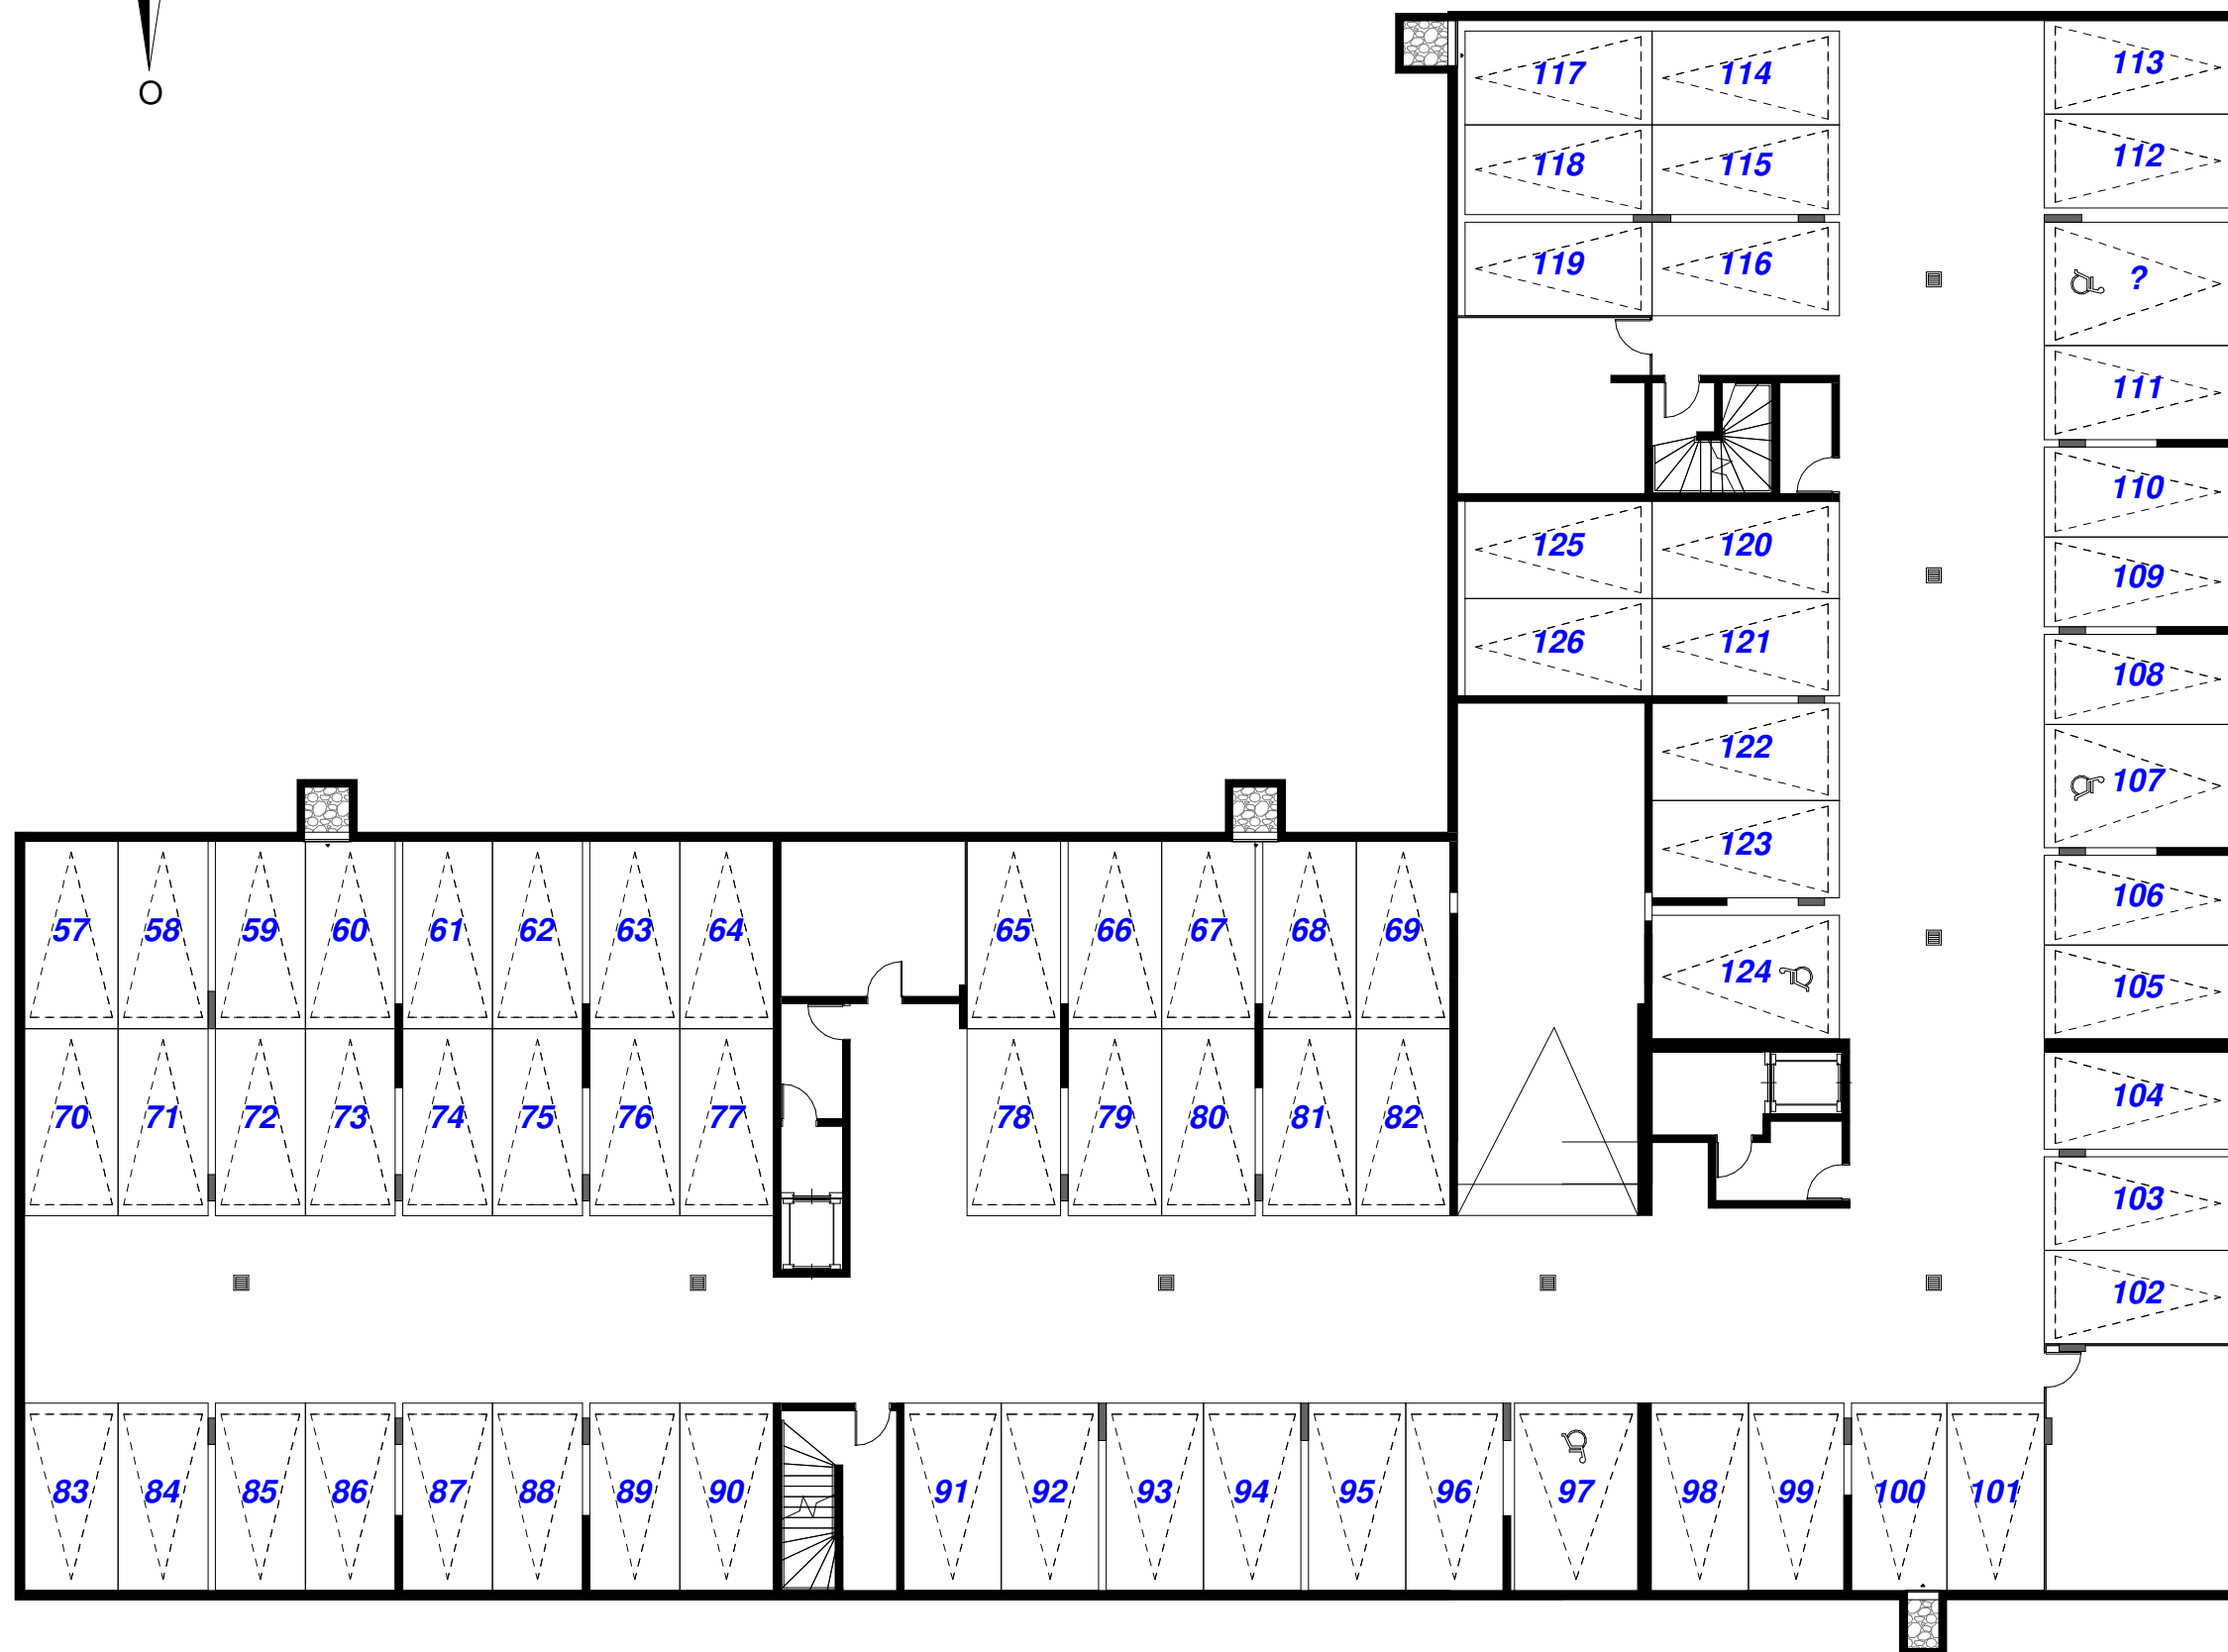

PARC ROYAL

Rue Charles Barrier
37540 Saint Cyr sur Loire

Bâtiment A3
Sous sol -1

0 1 2 3

Nota: Des modifications sont susceptibles d'être apportées à ce plan en fonction des nécessités techniques de la réalisation, tant en ce qui concerne les dimensions libres que l'équipement. Les surfaces indiquées sont approximatives. Les retombées, soffites, faux plafonds, canalisations, ballon d'eau chaude, ainsi que l'emplacement des équipements sont figurés à titre indicatif / La surface des placards ou des dressings est incluse dans celle des pièces attenantes.

PARC ROYAL

Rue Charles Barrier
37540 Saint Cyr sur Loire

Bâtiment A3
Sous sol -2

0 1 2 3

Nota: Des modifications sont susceptibles d'être apportées à ce plan en fonction des nécessités techniques de la réalisation, tant en ce qui concerne les dimensions libres que l'équipement. Les surfaces indiquées sont approximatives. Les retombées, soffites, faux plafonds, canalisations, ballon d'eau chaude, ainsi que l'emplacement des équipements sont figurés à titre indicatif / La surface des placards ou des dressings est incluse dans celle des pièces attenantes.